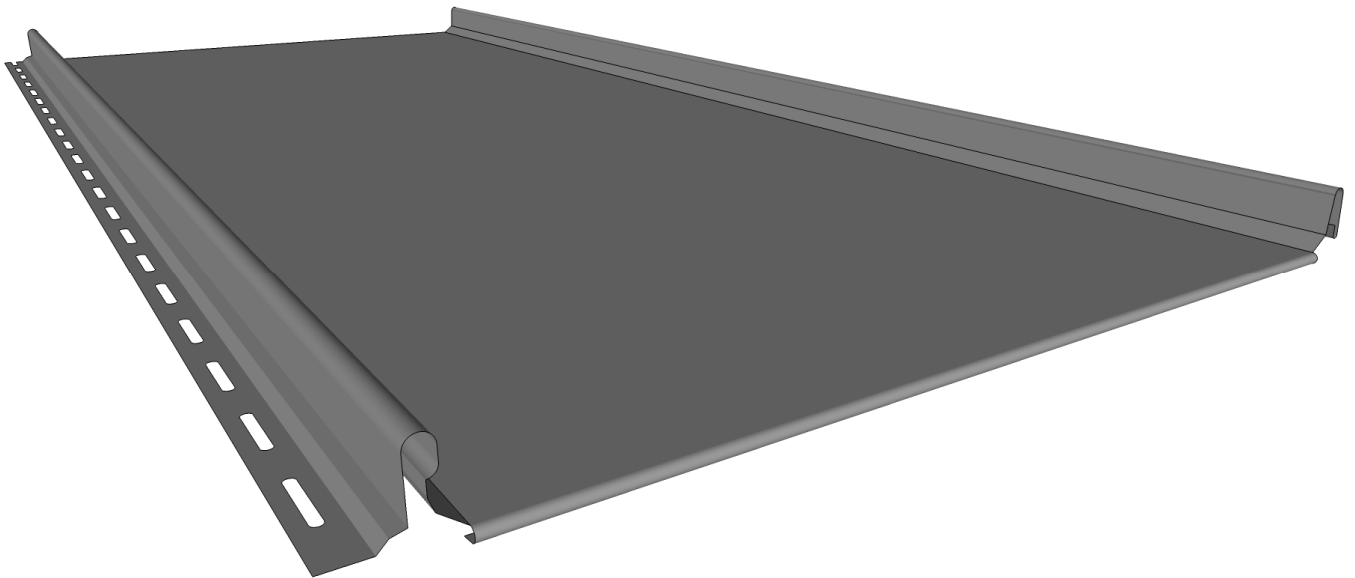

LUKKOSAUMAKATE

Maalipinnoitettuteräspelti

Raaka-aineen valmistaja: SSAB tai Ruukki

Malli 1. Hyötyleveys: 505mm ja saumakorkeus 25mm

Malli 2. Hyötyleveys: 480mm ja saumakorkeus 35mm

Räystäätaitolla

Katoille joiden kaltevuus on vähintään 1:7

Helppo asentaa, ei tarvitse erikoistyökaluja

Myös kiinnitystarvikkeet ja asiaankuuluvat peltilistat

SSAB Nova RR23, RR32, RR33, RR29, RR750

SSAB Nova matta RR23, RR32, RR33

Ruukki Pural matta RR23, RR32, RR33, RR29