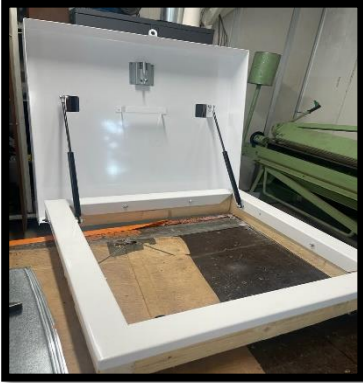

## KATTOLUUKKU

600x600mm käyntiaukoille tarkoitettu asennusvalmis kattoluukku.  
Pellitetään asiakkaan toivomaan värisävyyn, esim RR21 matta Pural, tai  
vaihtoehtoisesti kuumasinkittynä.  
Asennus kahdeksalla ruuvilla helposti ja nopeasti.

- Pulverimaalattu kehys
- Saranat
- Lukitusosat
- Kaasupumput 2 kpl
- Luukun pellitys
- Värit RR-värikartan mukaiset vakiovärit
- Korkeus 107 mm
- Ulkomitat 753x753 mm