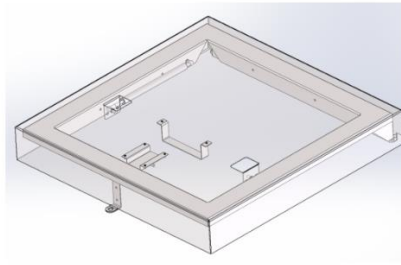

## KATTOLUUKKU

600x600mm käyntiaukoille tarkoitettu asennusvalmis kattoluukku.  
Pellitetään asiakkaan toivomaan värisävyyn, esim RR21 matta Pural, tai  
vaihtoehtoisesti kuumasinkittynä.  
Asennus kahdeksalla ruuvilla helposti ja nopeasti.

- Pulverimaalattu kehys
- Saranat
- Lukitusosat
- Kaasupumput 2 kpl
- Luukun pellitys
- Värit RR-värikartan mukaiset vakiovärit
- Korkeus 107 mm
- Ulkomitat 753x753 mm